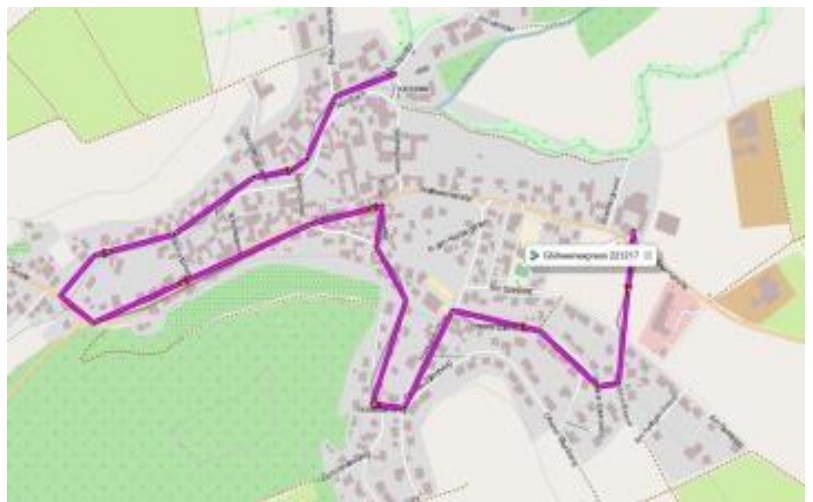

Einladung zum 3. Amönauer Glühweinexpress

Freitag, den 20. Dezember 2019

16:30 Uhr Abfahrt Lindenhof

**Mitwirkende: Heimatverein Amönau
Burschen und Mädchenschaft
Familie Fett**

**Nach den schönen Erfolgen der Vorjahre startet der
Glühweinexpress wieder**

Es gibt Glühwein, Punsch und andere Getränke sowie Bratwurst vom Grill. Start ist wieder am Lindenhof.

Haltestellen (**jeweils ca. 30 Minuten**) sind: Auf dem Brand, am DGH, Kreuzung am Wollenberg, Alte Schule, Am Kalkwerk, Einfahrt Schäfersgasse,

Ziel und Abschluss Am Kirchplatz. Hier noch ein gemütliches Beisammensein am Weihnachtsbaum. **Bitte Trinkgefäße mitbringen.**

Fußgänger die den Glühweinexpress begleiten bitte Warnwesten anziehen.